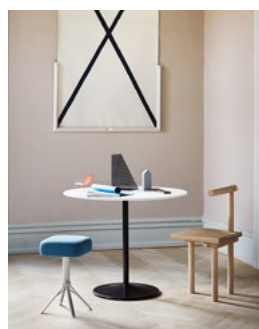

Panton Table

H: 72 cm / Ø 90 cm
H: 72 cm / Ø 60 cm